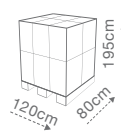

### ARTICLE

POUBELLE SEULE  
50L  
Article | 5410

POUBELLE 50L +  
COUVERCLE ENTONNOIR  
Article | 5400

Ø38x65 cm

Ø39x73 cm

40x40x90 cm  
(4 unités/carton)

40x40x90 cm  
(2 unités/carton)

48 unités